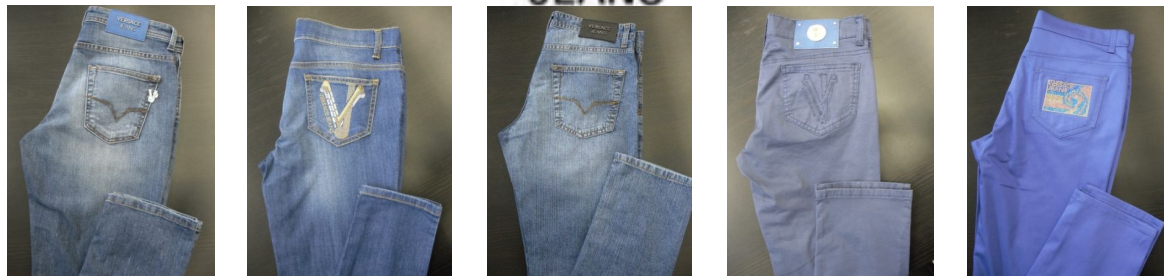

Maxi Collection - Milano

VERSACE

JEANS

*Uomo
Man*

*Donna
Woman*

A partire da 21€

From 21€

MAXI COLLECTION SRL